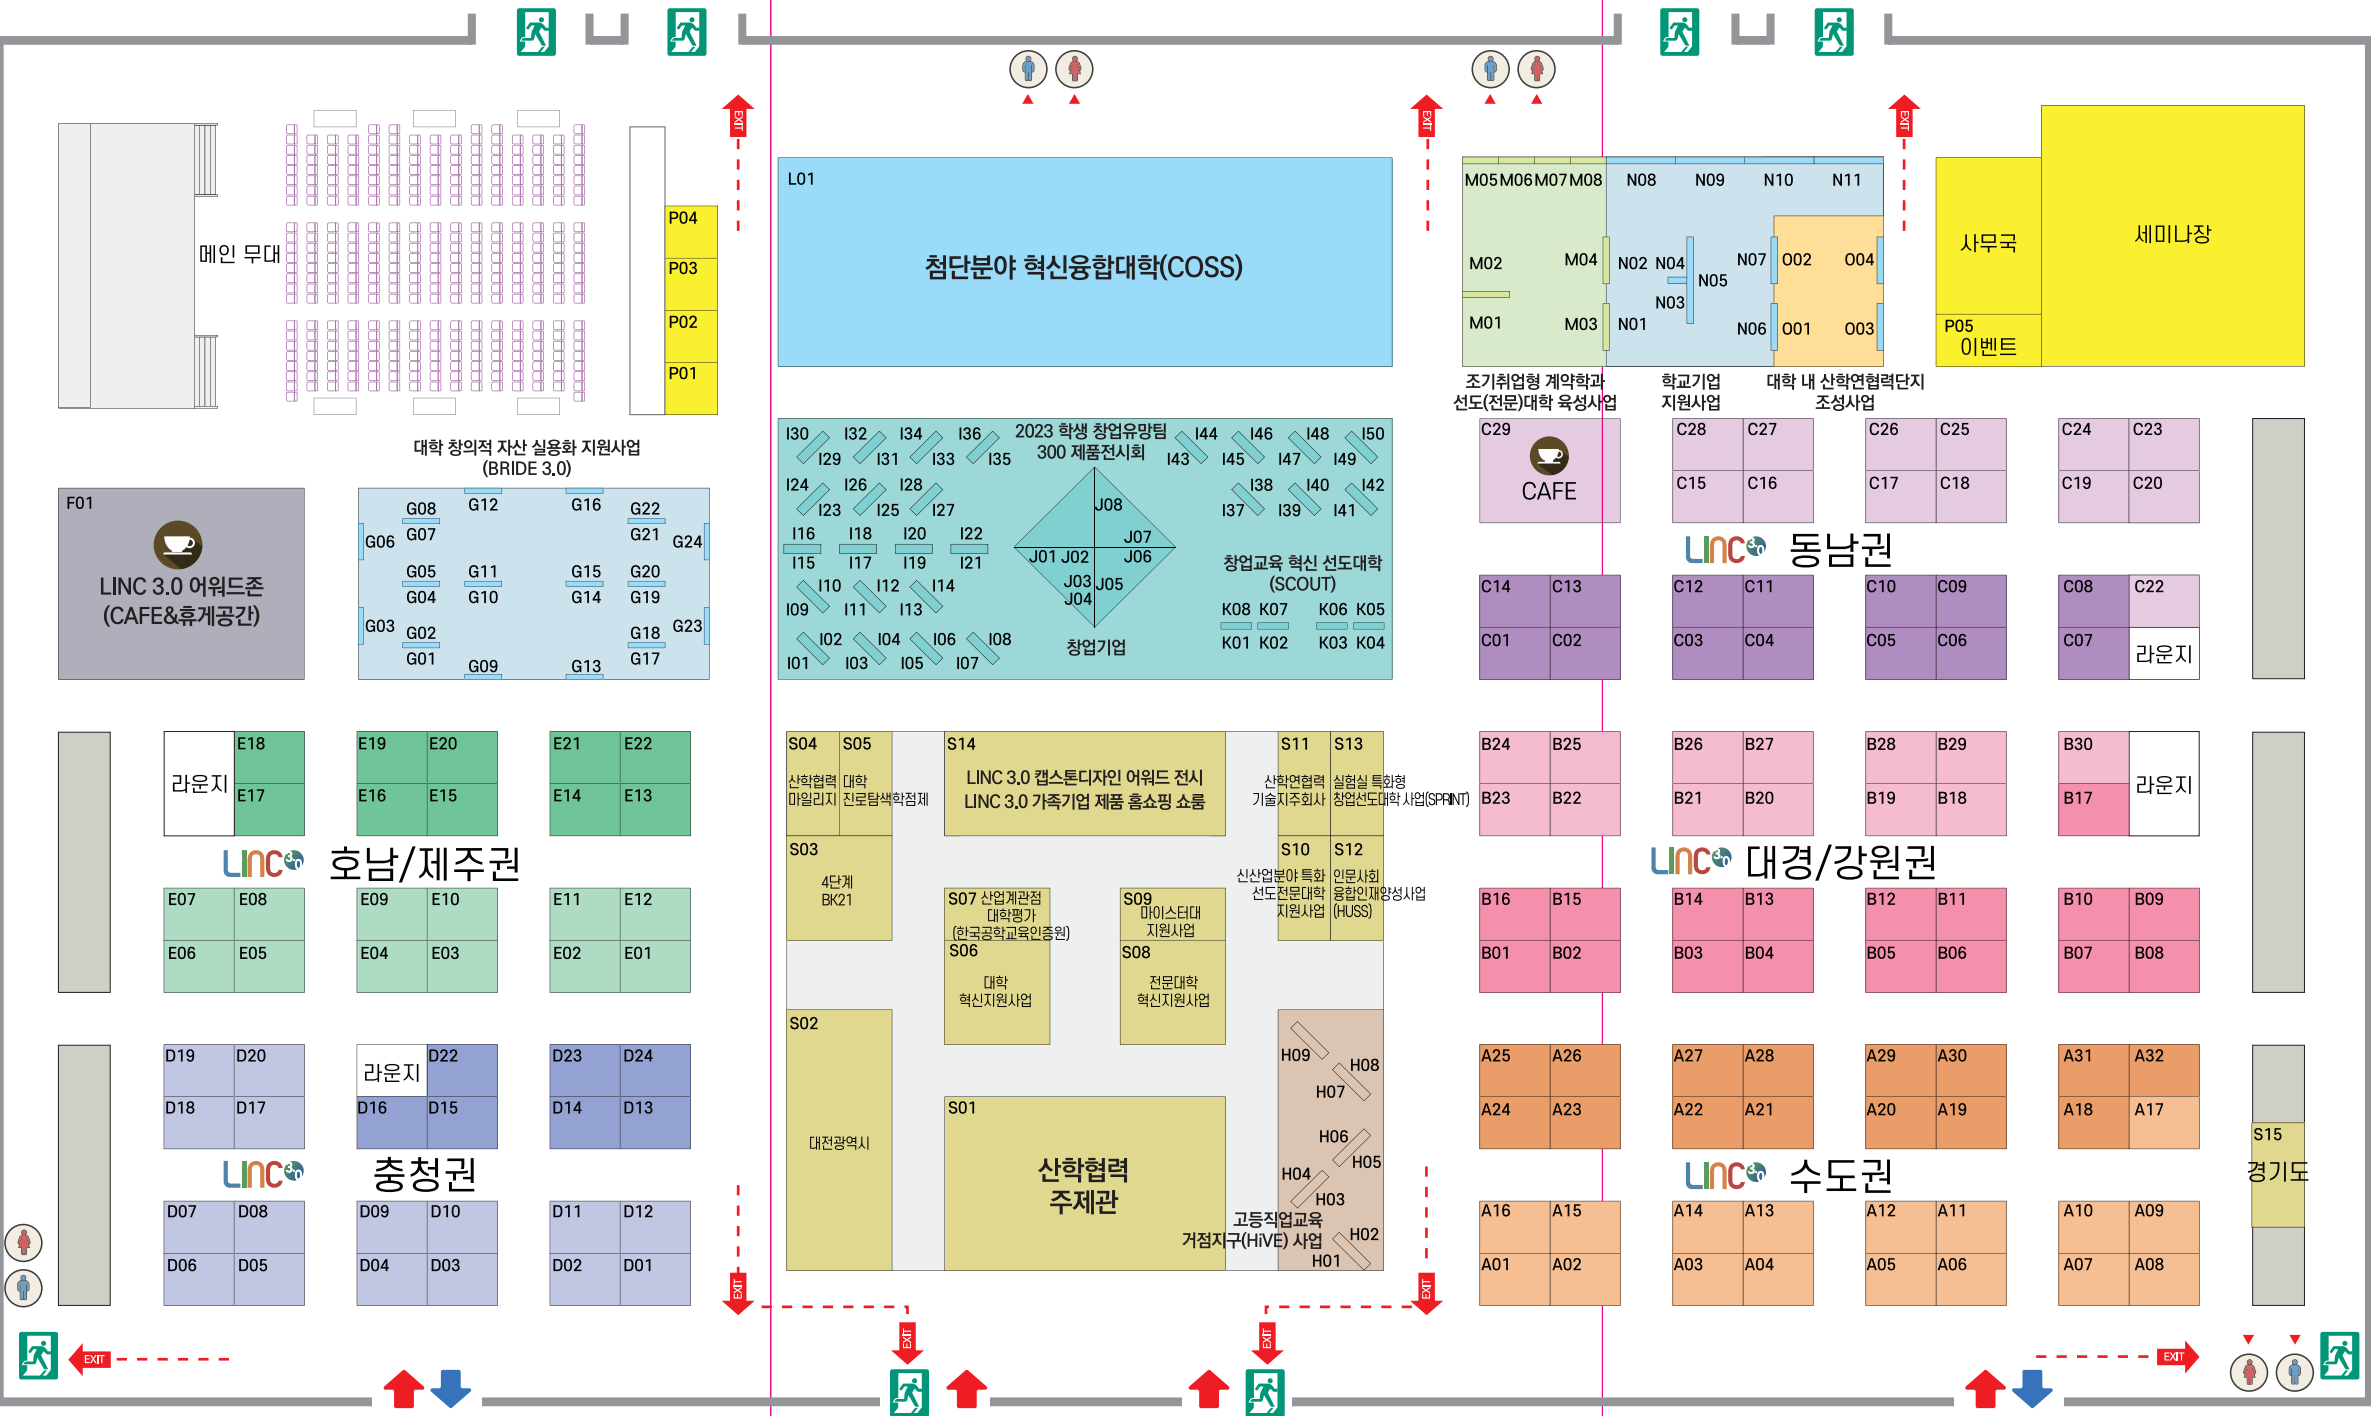

▶ 대학 창의적 자산 실용화 지원사업(BRIDGE 3.0)

숙명여자대학교	G01	연세대학교	G13
광운대학교	G02	이화여자대학교	G14
국민대학교	G03	아주대학교	G15
서강대학교	G04	포항공과대학교	G16
송실대학교	G05	한양대학교 ERICA	G17
서울대학교	G06	경북대학교	G18
성균관대학교	G07	부산대학교	G19
세종대학교	G08	인제대학교	G20
서울과학기술대학교	G09	전남대학교	G21
가천대학교	G10	충남대학교	G22
전북대학교	G11	충북대학교	G23
단국대학교	G12	강원대학교	G24

▶ 2023 학생 창업유망팀 300 제품전시회

MOVIE ONLY	I01	AIM	I26
Great Design	I02	FINDER	I27
Assistive Works	I03	클루튼	I28
비비(BB)	I04	audrey.ai	I29
FOR U	I05	Probee	I30
힐러	I06	Crewvattion	I31
I들과 조E	I07	(주)나눔비타민	I32
FRANJOY(프랜조이)	I08	Init Cloud	I33
U&J	I09	UNIRO	I34
달디	I10	호랑	I35
오트월드	I11	플래너픽	I36
과속스캔들	I12	리디퍼	I37
웬스 레볼루션	I13	MEA(메아)	I38
부딪쌈	I14	Re-set	I39
유망포 s	I15	루모스(LUMOS)	I40
지구지킴이	I16	유니스타	I41
M4U	I17	(주)아티팩	I42
강원도립대학교	I18	ErrorFinder	I43
스마트헬린지	I19	리디파이 주식회사	I44
백악이	I20	비더원	I45
PLANTNER	I21	Seoul Nerds	I46
휘테커	I22	NET(넷)	I47
한솔재료	I23	올토크(ALL TALK)	I48
해화(海花)	I24	더바이트	I49
투연티앗	I25	그린로보틱스	I50

▶ 창업기업

농업회사법인주식회사 솔드림	J01	(주)스마트스코리아	J05
순천브루어리	J02	마린엑스	J06
(주)비네트	J03	바이비(BIBE)	J07
메타텍스처	J04	드론어스	J08

▶ 창업교육 혁신 선도대학(SCOUT)

영남대학교(대경강원권 일반대의 주관대학)	K01	중앙대학교(수도권 일반대의 주관대학)	K05
전남대학교(호남제주권 일반대의 주관대학)	K02	울산과학기술대학교(동남권 전문대의 주관대학)	K06
부경대학교(동남권 일반대의 주관대학)	K03	조선이공대학교(호남제주권 전문대의 주관대학)	K07
충남대학교(충청권 일반대의 주관대학)	K04	대경대학교(대경강원권 전문대의 주관대학)	K08

▶ 첨단분야 혁신융합대학(COSS)

인공지능 혁신융합대학 사업단		에너지신산업 혁신융합대학 사업단	
빅데이터 혁신융합대학 사업단		항공드론 혁신융합대학 사업단	
차세대반도체 혁신융합대학 사업단		반도체 소부장 혁신융합대학 사업단	
미래자동차 혁신융합대학 사업단	L01	이차전지 혁신융합대학 사업단	
바이오헬스 혁신융합대학 사업단		차세대통신 혁신융합대학 사업단	
실감미디어 혁신융합대학 사업단		예코업 혁신융합대학 사업단	
지능형로봇 혁신융합대학 사업단			

P07 산학협력 LOUNGE

- 산학협력 정책 및 제도
- 대학 창의적 자산 실용화 지원사업(BRIDGE 3.0)
- 학교기업 지원사업
- LINC 3.0 (수도권)
- 2023 학생 창업유망팀 300 제품전시회
- 대학 내 산학연협력단지 조성사업

▶ 조기취업형 계약학과 선도(전문)대학 육성사업

구미대학교	M01	한양대학교 ERICA	M05
한국공학대학교	M02	순천향대학교	M06
백성문화대학교	M03	경기과학기술대학교	M07
동의과학대학교	M04	동강대학교	M08

▶ 학교기업 지원사업

부천대학교	N01	부경대학교	N07
안양대학교	N02	숙명여자대학교	N08
전남과학대학교	N03	대경대학교	N09
원광대학교	N04	남서울대학교	N10
중앙대학교	N05	동의과학대학교	N11
송실대학교	N06		

▶ 대학 내 산학연협력단지 조성사업

순천향대학교	O01	한양대학교 ERICA	O03
부경대학교	O02	연세대학교	O04

- LINC 3.0 (대경강원권)
- LINC 3.0 (동남권)
- LINC 3.0 (충청권)
- LINC 3.0 (호남제주권)
- 창업기업
- 창업교육 혁신 선도대학(SCOUT)
- 첨단분야 혁신융합대학(COSS)
- 조기취업형 계약학과 선도(전문)대학 육성사업
- 고등직업교육거점지구(HiVE) 사업
- 산학협력 수상작 전시
- 취업지원 프로그램 & 이벤트

▶ 고등직업교육거점지구(HiVE) 사업

HIVE 고등직업교육거점지구사업 발전협의회	H01	부산경상대학교	H06
한국공학대학교	H02	원광보건대학교	H07
한국영성대학교	H03	부산보건대학교	H08
대구보건대학교	H04	울산과학기술대학교	H09
대림대학교	H05		

▶ 산학협력 수상작 전시

LINC 3.0 캡스톤디자인 어워드 전시	S14
LINC 3.0 어워드 전시(CAFE & 휴게공간)	F01
산학협력 우수사례 경진대회 전시	P07

▶ 취업지원 프로그램 & 이벤트

합격을 부르는 취업 매키업	P01
면접관을 사로잡는 컬러 매칭	P02
인공지능(AI) 면접관	P03
마술로 알아보는 취업 운세	P04
이벤트부스(실문조사&경품배부)	P05